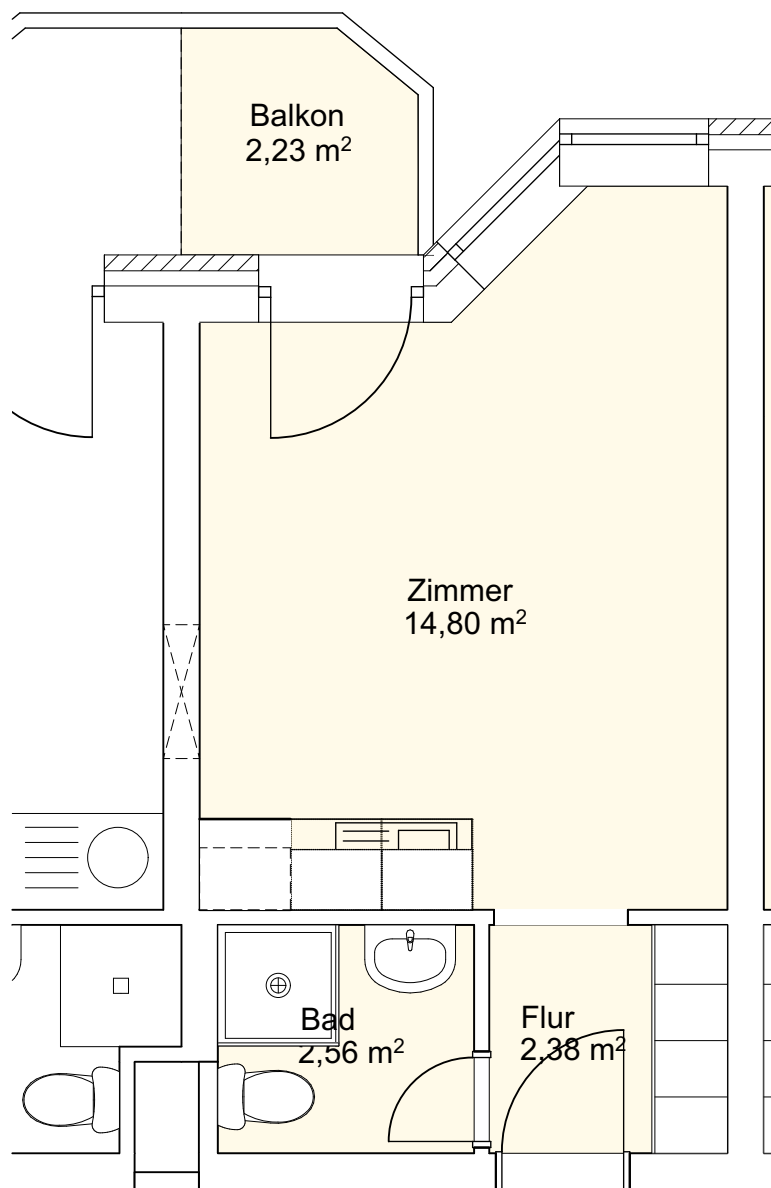

ACSURI
Hausverwaltung
Dr. Achim Riemann

Bauvorhaben
Mönchebergstraße
25-27

Planinhalt
Grundrisse
Appartements

kein Maßstab
DIN A4

02.07.2026 CB